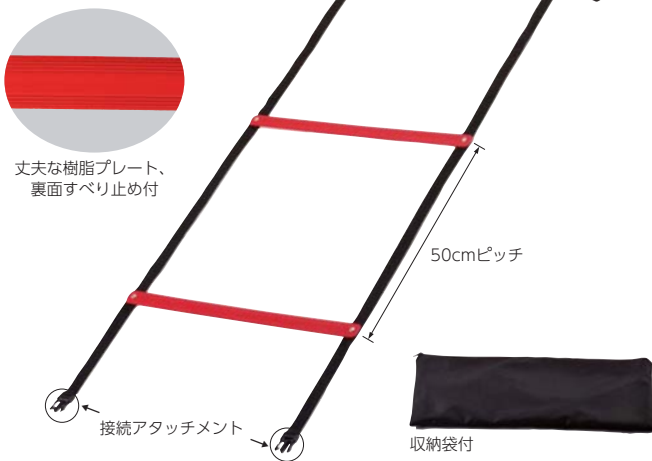

K-1385 トレーニングラダーST6 (台) ¥12,100 (税別¥11,000)

●材質=ベルト:ポリプロピレン、プレート:樹脂、収納袋:ナイロン ●サイズ=幅50cm×長6m ●プレート固定式(50cmピッチ) ●プレート12枚 ●収納袋付 ●接続アタッチメント付 ●台湾製