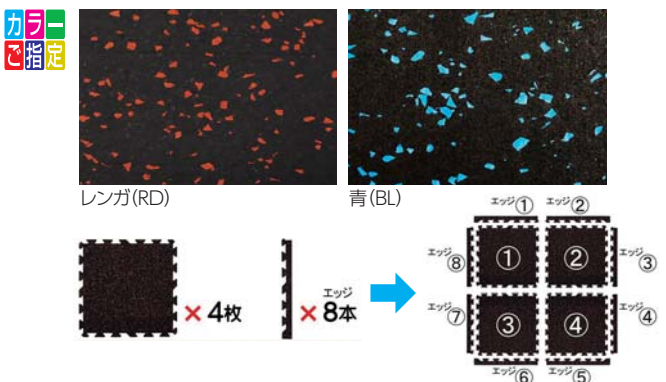

KH-567 カラーチップジムマット (組) ¥33,000 (税別¥30,000) @

- ●材質=リサイクルラバー●サイズ=幅50cm×長50cm×厚10mm●本体4枚+エッジ8枚1組
- ●重量=2.5kg/枚●中国製
- ●カラーご指定 青(BL)・レンガ(RD)