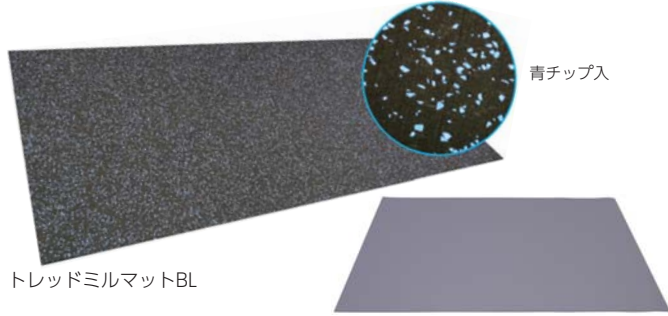

●サイズ=幅58cm×長108cm×高143cm●重量=46.1kg●制限体重=110kg●使用電源=単3乾電池×2本(別途)●脈拍=グリップ式●負荷方式=手動ダイヤル式マグネット負荷●表示機能=運動時間、走行速度、走行距離、消費カロリー、脈拍数●中国製

家庭用 組立式

KH-1135 アップライトバイク 114HP
 (台)¥40,700(税別¥37,000) 別

●サイズ=幅55cm×高129cm×長78.5cm●重量=20.4kg●制限体重=100kg●使用電源=単4電池×2本●負荷方式=手動ダイヤル・マグネット負荷8段階●脈拍センサー=ハンドグリップ●表示機能=運動速度、運動時間、走行距離、消費カロリー、累積距離、脈拍数●中国製