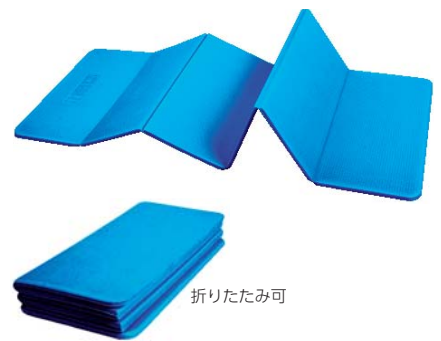

折りたたみ可

KH-654 トレーニングマット折りたたみ (枚) ¥14,300 (税別¥13,000)

●材質=EVA ●サイズ=幅61cm×長180cm×厚15mm(折たたみ時=幅61cm×奥30.5cm×厚8.5cm) ●重量=600g ●折りたたみ可 ●折りたたみ時用ゴムバンド付 ●台湾製

厚さ 6mm
カラ
指定