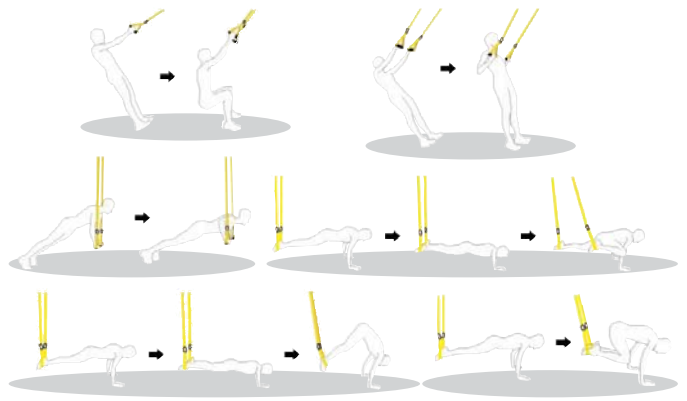

グラウンド
イベント

マット
体育館用品

水泳

別注ネット・ロープ
アウトドア

トレーニング
フィットネス

・バランスボールは効率的に体幹部を鍛えられるだけでなく、様々なトレーニングやストレッチを行うことができます。

KH-510 サスペンショントレーナー (組) **¥21,450** (税別¥19,500)

●内容=本体、サスペンションアンカー、ドア用アンカー、収納袋 ●家庭用●中国製