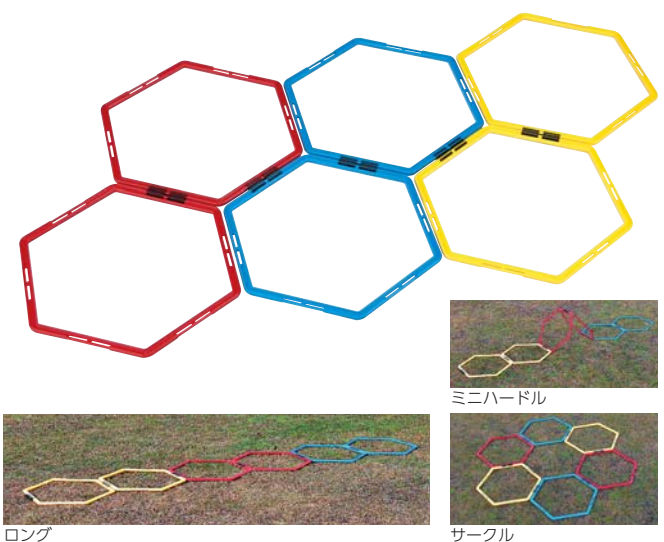

K-3127 アジリティヘキサゴン6

(組) ¥8,690 (税別¥7,900)

●材質=ポリプロピレン ●サイズ=50cm×56cm、1辺28cm ●赤青黄×2本、計6本1組 ●アタッチメント6個付 ●台湾製 ※在庫限り