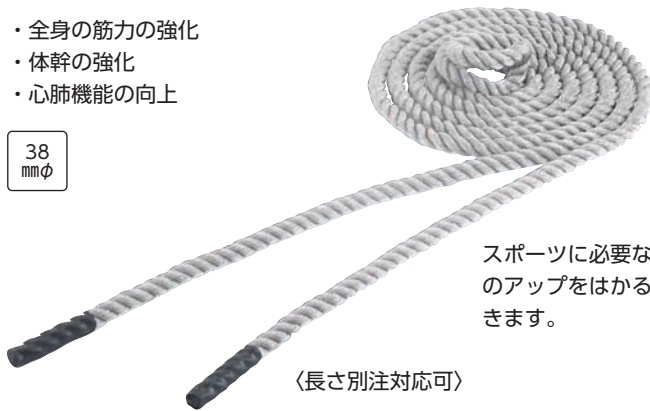

屋内外用

■ビニロンクライミングロープ [本]

品番	価格	太さ	送料
K-3230	¥28,050 (税別¥25,500)	30mmφ	A
K-3231	¥33,550 (税別¥30,500)	36mmφ	A
K-3232	¥36,300 (税別¥33,000)	38mmφ	A

●材質=ロープ:ビニロン、金属部:スチール●長さ=3m●リング、コース付●末端逆サツマ加工●長さ別注サイズ対応可能 (3mまでは同価格、3m以上1mにつき<K-3230:+¥2,640(税別¥2,400)、K-3231:+¥3,850(税別¥3,500)、K-3232:+¥4,290(税別¥3,900)>)●日本製

<クライミングロープ別注加工>

リングにDシャックルを追加
+ ¥2,200 (税別¥2,000)

結び目(こぶ)の作成
1カ所あたり
+ ¥2,750 (税別¥2,500)

コースなし
+ ¥0

- ・全身の筋力の強化
- ・体幹の強化
- ・心肺機能の向上

38mmφ

スポーツに必要な基礎能力のアップをはかることができます。

<長さ別注対応可>