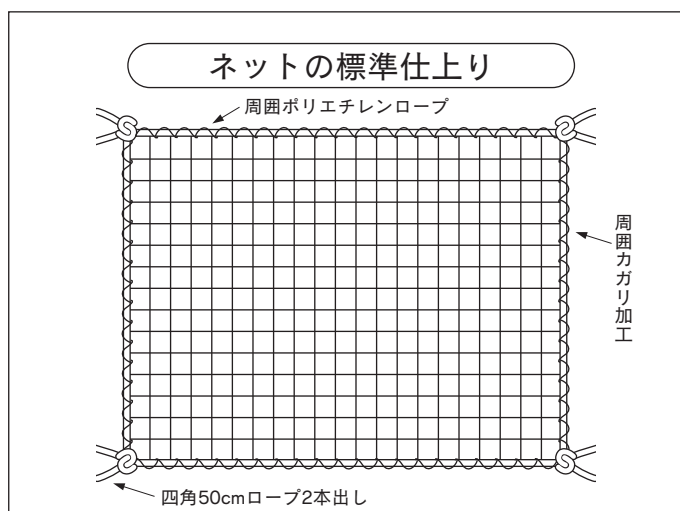

カネヤ別注ネット 見積り発注 シート

コピーしてご利用下さい。

品番	K-	材質・太さ		ネット	☐無結節 ☐有結節 ☐ラッセル
網目	cm目	カラー	☐グリーン ☐ホワイト 他( )	形状	☐1枚物 ☐箱型 他( )

●サイズ/形状図

用途

取付ロープ/ ☐要 (※10m単位) ・ ☐不要

(例)

←リング付

■依頼日：R 年 月 日

■名前

■連絡先

■住所 都道府県 区郡市

ご依頼の方法

※複雑な形状や、付属品をご希望の場合は、ご明記ください。※シートの書き方等不明な点はカネヤまでお問い合わせください。

- ①別注ネットの品番等をご指示下さい。
- ②ネットのサイズ・形状を簡単な図でご指示下さい。
- ③取付ロープの要・不要をご指示下さい。
  (フレーム等に取り付ける場合、取付ロープは辺の長さの約3倍が基準となります。)
- ④その他、リング、ワイヤー、チェーン等を取付ける場合は、その旨ご指示下さい。
- ⑤お近くのカネヤ取扱店(スポーツショップ等)へお問い合わせください。

カネヤにおまかせください。